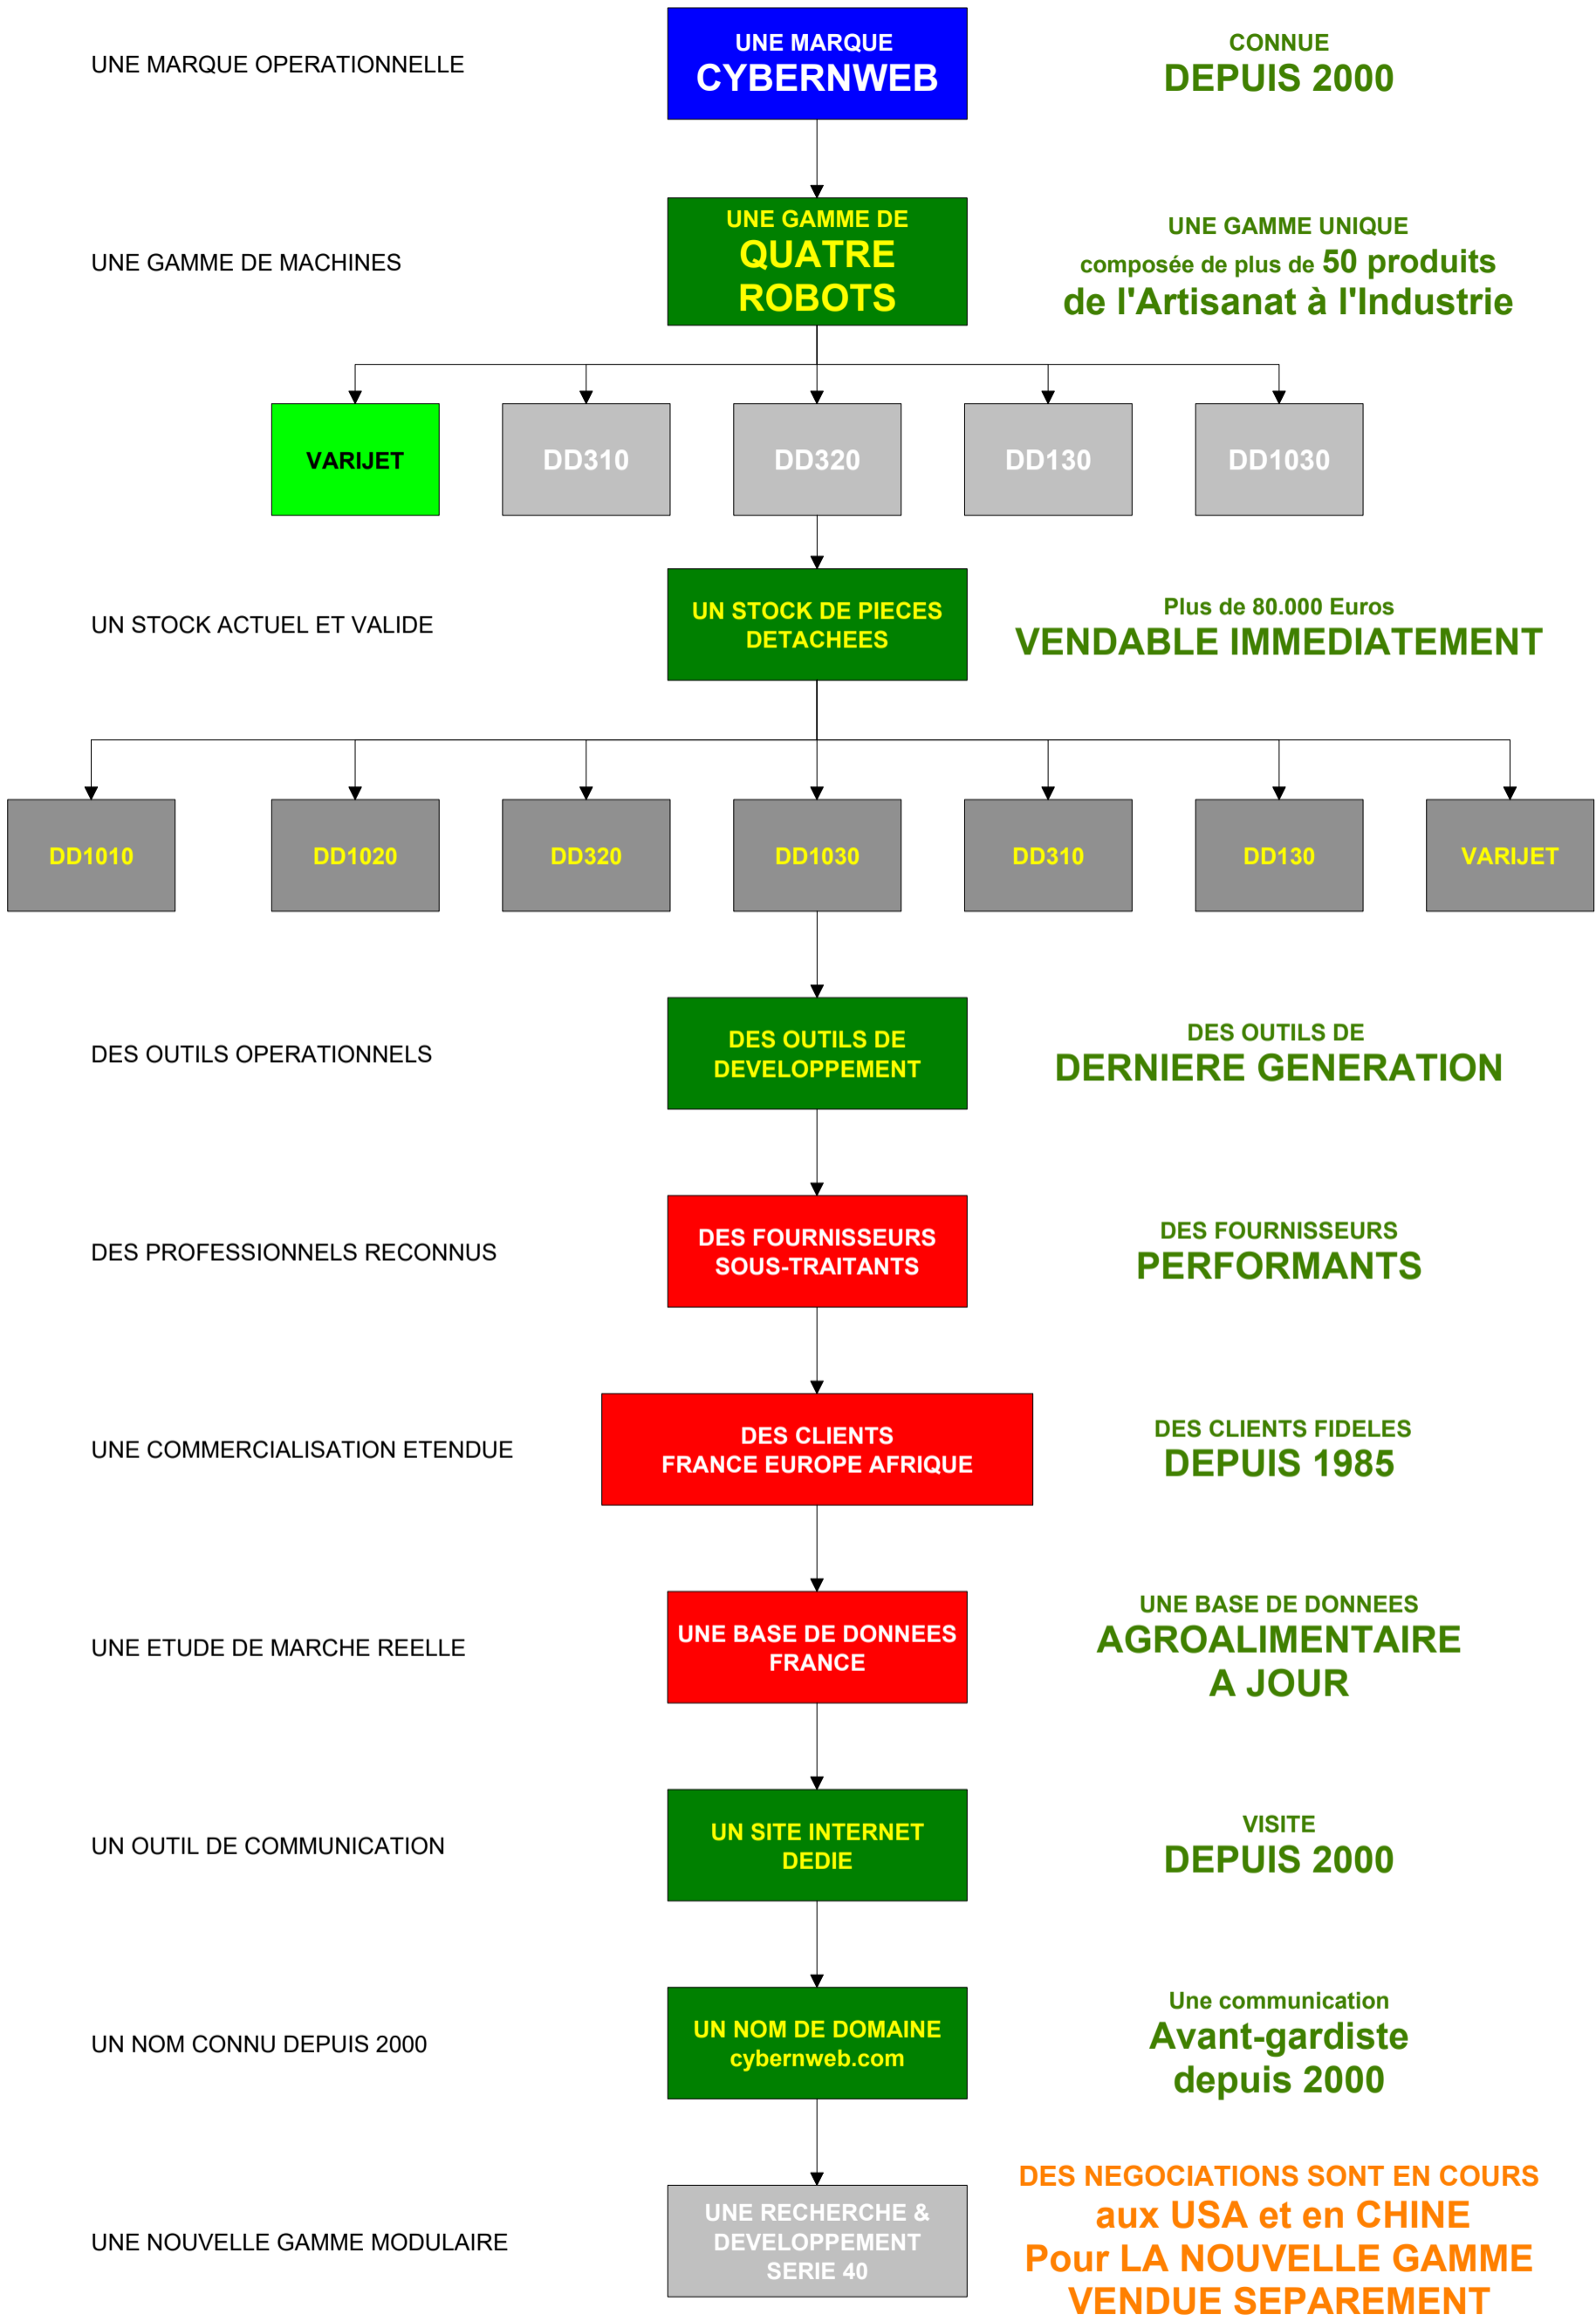

# UNE GAMME DE PRODUITS A VENDRE COMPRENANT :

**L'ensemble de la gamme existante à 350.000 Euros pour un client Français**